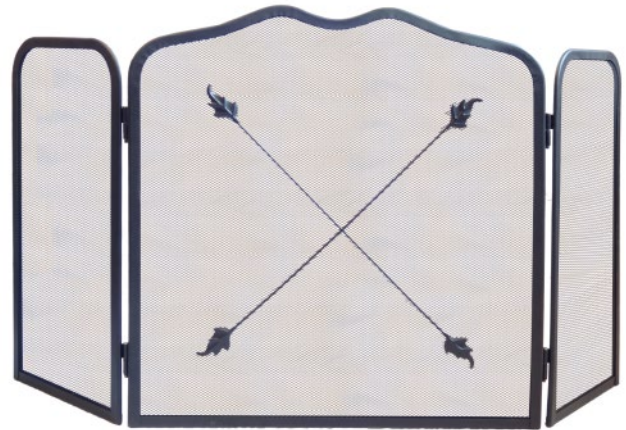

HCFT 2915

EAN code: 5212003202915

Width : 106 cm

Height : 56 cm

Pcs / Ctn : 6 pcs

N / Weight : 14.5 kg

G / Weight : 16 kg

Package : Colorbox

Carton Size : 60 * 20 * 60 cm

Material : Steel Frame and Mesh

Color : Black

Black fire screen with 3 panels.