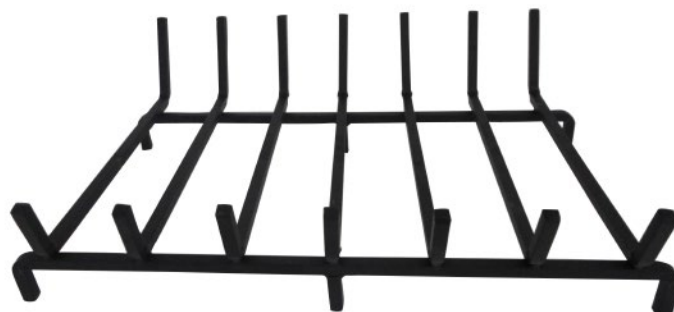

HC 206

EAN code: 5206444003033

Product Size : 50 * 36 * 14 cm

Pcs / Ctn : 4 pcs

N / Weight : 4 kg

G / Weight : 4.75 kg

Package : Hangtag

Carton Size : 55 * 40 * 30 cm

Material : Steel

Color : Black

Fire place grid

HC 204

EAN code: 5206444003019

Product Size : 40 * 36 * 18 cm

Pcs / Ctn : 4 pcs

N / Weight : 4 kg

G / Weight : 4.75 kg

Package : Brown box and color label

Carton Size : 45 * 42 * 36 cm

Material : Steel

Color : Black Coated