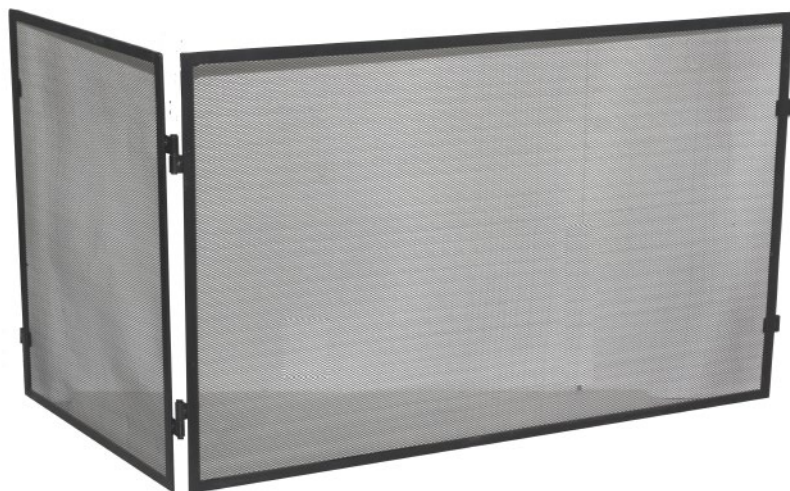

HCFT 3967

EAN code: 5212003203967

Width : Main panel 90 cm/Side panel 35 cm

Height : 50 cm

Pcs / Ctn : 4

N / Weight : 10 kg

G / Weight : 11 kg

Package : Colorbox

Carton Size : 84.5 * 15.5 * 56.5 cm

Material : Steel Frame and Mesh

Color : Black

Firescreen with 2 panels

HCFT4346

EAN code: 5212003204346

Width : Main panel 80 cm/Side panel 35 cm

Height : 50 cm

Pcs / Ctn : 4

N / Weight : kg

G / Weight : kg

Package : Colorbox

Carton Size : 84.5 * 15.5 * 56.5 cm

Material : Steel Frame and Mesh

Color : Black