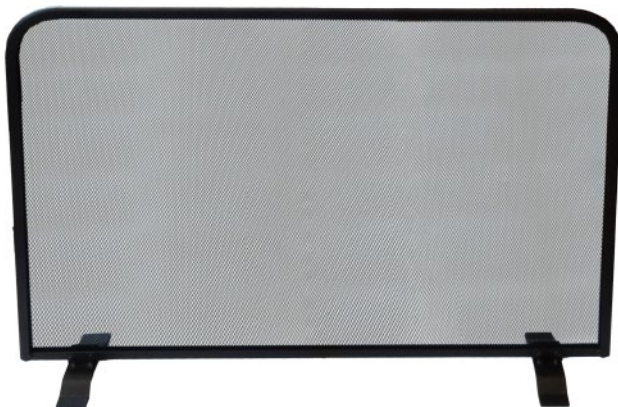

Single panel fire screen

HCFT 2120

EAN code: 5212003202120

Width : 80 cm

Height : 57 cm

Pcs / Ctn : 12 pcs

N / Weight : 25 kg

G / Weight : 27.5 kg

Package : Colorbox

Carton Size : 99 * 47 * 55 cm

Material : Steel Frame and Mesh

Color : Black